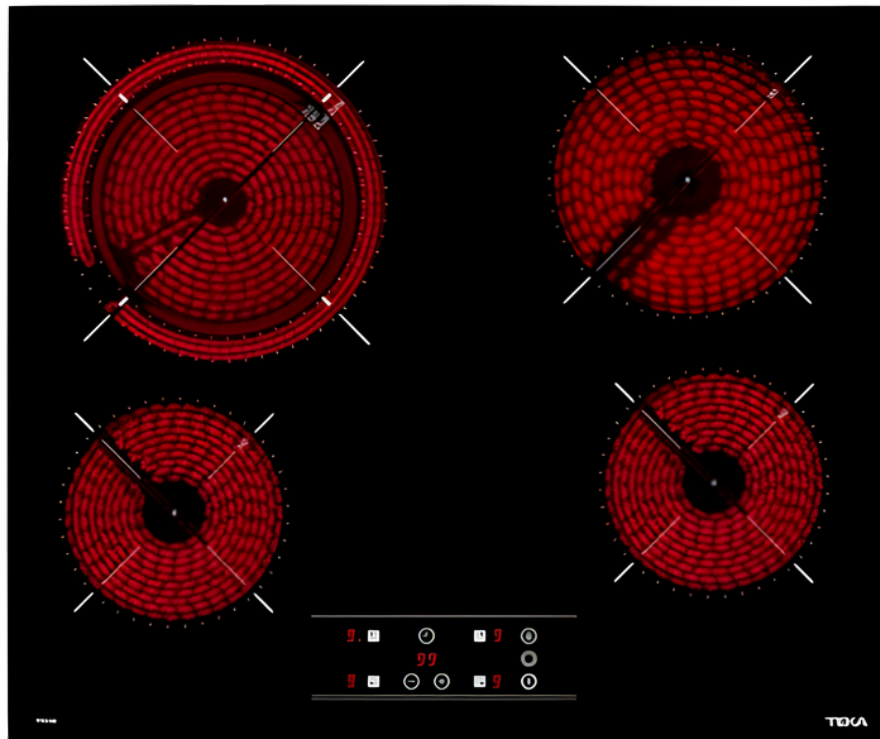

3. Parrilla vitroceramica electrica de 4 quemadores, marca Teka modelo TT 6420 o similar.